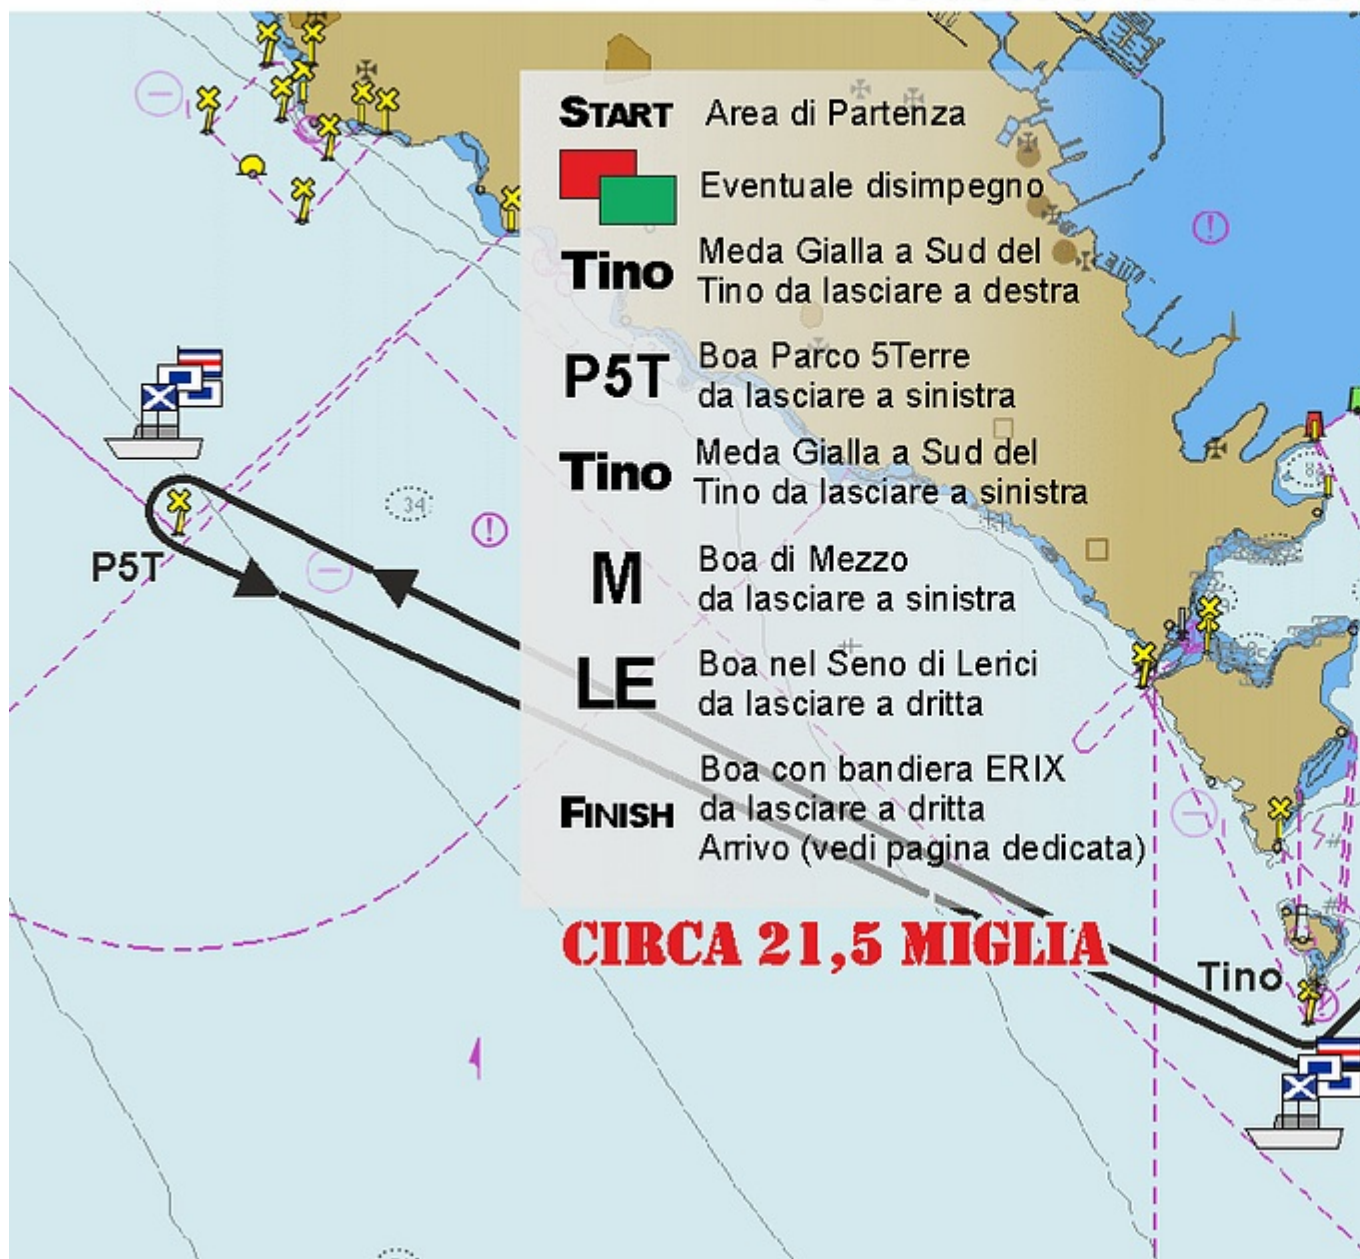

Percorso Costiero

[image.png 344 KB](#)