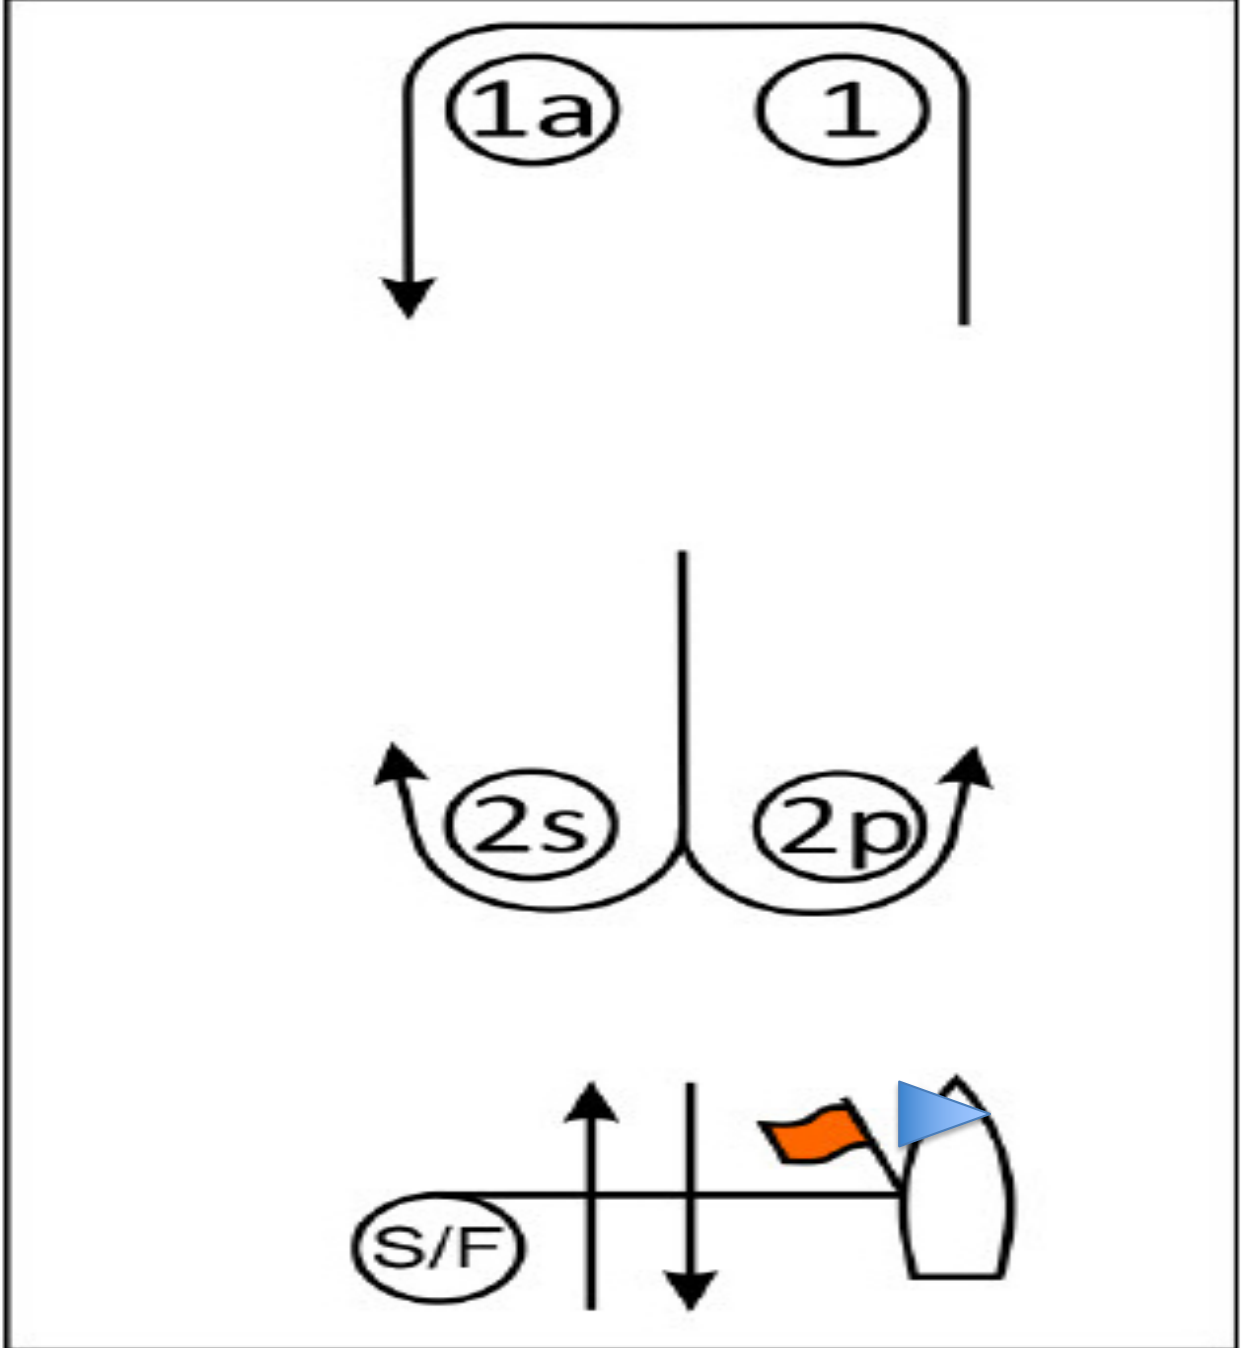

Rüzgar Altı Rüzgar Üstü Rota

Rüzgar

Rota Tanımı

Start - #1 - #1a - 2 S/P - #1 - #1a - Finiş
(Kapı Hariç Şamadıralar Iskelede/Finişte Sancakta)

Yaklaşık Mesafe ~6nm

Hedef Zaman	55 - 65 dakika arası
Azami Zaman Limiti	90 dakika

Rotalar için verilen mesafeler sadece fikir vermek için olup, bağlayıcı değildir ve düzeltme/protesto nedeni olamaz.